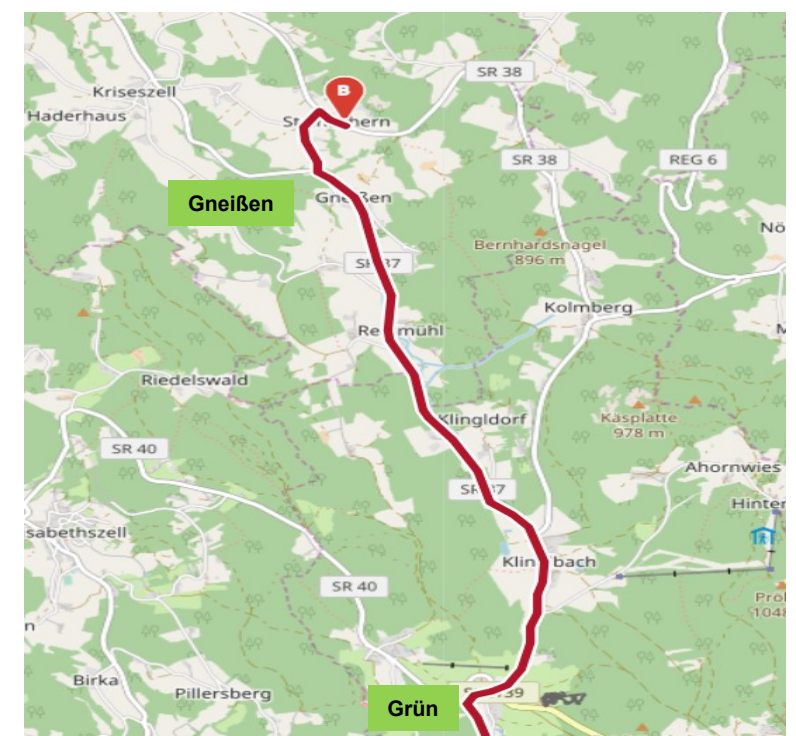

Der Partyservice ist über das Gasthaus Anleitner (Telefon 09963-94200) in Gneißen möglich.

Unterlagen für Freizeitaktivitäten sind vor Ort.

**Adresse: Bärwurzhaus  
94371 Rattenberg, Steinachern 9**

Das Bärwurzhaus befindet sich in aussichtsreicher Hanglage auf 600m im vorderen Bayerischen Wald in der Ferien- und Freizeit-Region Rattenberg/Sankt Englmar und ist mit dem Auto in einer Stunde von Regensburg erreichbar.